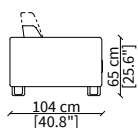

Bracciolo **TWIN 23 cm** / Armrest **TWIN 23 cm**

cod. 12545

Bracciolo **STYLE 18 cm** / Armrest **STYLE 18 cm**

cod. 12547

Bracciolo **SLIM 8 cm** / Armrest **SLIM 8 cm**

cod. 12546

Bracciolo **WAVE 26 cm** / Armrest **WAVE 26 cm**

cod. 12100

Bracciolo **IN 22 cm** / Armrest **IN 22 cm**

cod. 12101

Bracciolo **OUT 18 cm** / Armrest **OUT 18 cm**

cod. 12124

Bracciolo **FREE 12/25 cm** / Armrest **FREE 12/25 cm**

cod. 12139

Bracciolo **CLASS 19 cm** / Armrest **CLASS 19 cm**

Dimensioni espresse in cm se non diversamente indicato.
L'Azienda si riserva il diritto di apportare modifiche ai modelli senza preavviso.
Tolleranza sulle misure indicate di +/- 2%.

Dimensions in centimeter if not differently indicated.
The Company reserves the right to change the models without any advance notice.
Tolerance on the given sizes +/- 2%.