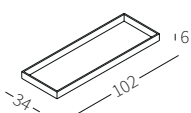

cod. 12431
Piano 102x54 cm
Top 102x54 cm

TOP MARBLE

Top in marmo disponibile in due misure per essere appoggiato sul bracciolo Top Flat.

Marble top available in two sizes to be placed on the Top Flat armrest.

cod. 12430
Piano 102x34 cm
Top 102x34 cm

cod. 12431
Piano 102x54 cm
Top 102x54 cm

TRAY

Vassoio disponibile in due misure rivestito in cuoio per essere appoggiato sul bracciolo Top Flat.

Tray available in two sizes covered in hide-leather to be placed on the Top Flat armrest.

cod. 12131
Vassoio 102x34 cm
Tray 102x34 cm

cod. 12132
Piano 102x54 cm
Top 102x54 cm

BOX

Elemento in legno disponibile in due misure per posizionamento su bracciolo Top Flat.

Wooden element available in two sizes to be placed on the Top Flat armrest.