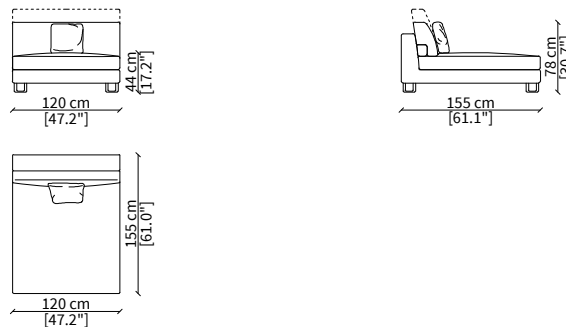

cod. 12136

Elemento 193 cm / Element 193 cm

ELEMENTO CHAISE LONGUE / CHAISE LONGUE ELEMENT

cod. 12110

Elemento 100 cm / Element 100 cm

cod. 12111

Elemento 120 cm / Element 120 cm

Dimensioni espresse in cm se non diversamente indicato.
L'Azienda si riserva il diritto di apportare modifiche ai modelli senza preavviso.
Tolleranza sulle misure indicate di +/- 2%.