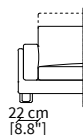

cod. 12100

Bracciolo **IN 22 cm** / Armrest **IN 22 cm**