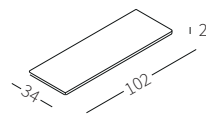

cod. 12431
Piano 102x54 cm
Top 102x54 cm

TOP MARBLE

Top in marmo disponibile in due misure per essere appoggiato sul bracciolo Top Flat.

Marble top available in two sizes to be placed on the Top Flat armrest.

cod. 12430
Piano 102x34 cm
Top 102x34 cm

cod. 12431
Piano 102x54 cm
Top 102x54 cm

TRAY

Vassoio disponibile in due misure rivestito in cuoio per essere appoggiato sul bracciolo Top Flat.

Tray available in two sizes covered in hide-leather to be placed on the Top Flat armrest.