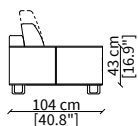

cod. 12138

Bracciolo **BOOK 27 cm** / Armrest **BOOK 27 cm**