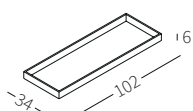

cod. 12431
Piano 102x54 cm
Top 102x54 cm

cod. 12430
Piano 102x34 cm
Top 102x34 cm

cod. 12431
Piano 102x54 cm
Top 102x54 cm

TRAY

Vassoio disponibile in due misure rivestito in cuoio per essere appoggiato sul bracciolo Top Flat.

Tray available in two sizes covered in hide-leather to be placed on the Top Flat armrest.

BOX

Elemento in legno disponibile in due misure per posizionamento su bracciolo Top Flat.

Wooden element available in two sizes to be placed on the Top Flat armrest.

cod. 12131
Vassoio 102x34 cm
Tray 102x34 cm

cod. 12132
Piano 102x54 cm
Top 102x54 cm

cod. 12432
Scatola 102x34xh22 cm
Box 102x34xh22 cm

cod. 12433
Scatola 102x54xh22 cm
Box 102x54xh22 cm

Dimensioni espresse in cm se non diversamente indicato.
L'Azienda si riserva il diritto di apportare modifiche ai modelli senza preavviso.
Tolleranza sulle misure indicate di +/- 2%.