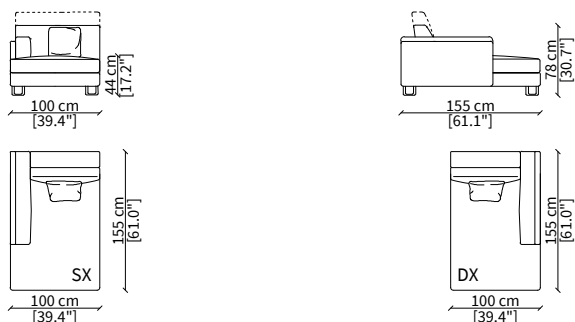

cod. 12605

Elemento 100 cm bracciolo WAVE / Element 100 cm armrest WAVE

cod. 12606

Elemento 100 cm bracciolo WAVE / Element 100 cm armrest WAVE

Dimensioni espresse in cm se non diversamente indicato.
L'Azienda si riserva il diritto di apportare modifiche ai modelli senza preavviso.
Tolleranza sulle misure indicate di +/- 2%.

Dimensions in centimeter if not differently indicated.
The Company reserves the right to change the models without any advance notice.
Tolerance on the given sizes +/- 2%.

cod. 12112

Elemento 100 cm bracciolo IN / Element 100 cm armrest IN