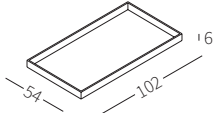

cod. 12431
Piano 102x54 cm
Top 102x54 cm

TOP MARBLE

Top in marmo disponibile in due misure per essere appoggiato sul bracciolo Top Flat.

Marble top available in two sizes to be placed on the Top Flat armrest.

cod. 12430
Piano 102x34 cm
Top 102x34 cm

cod. 12431
Piano 102x54 cm
Top 102x54 cm

TRAY

Vassoio disponibile in due misure rivestito in cuoio per essere appoggiato sul bracciolo Top Flat.

Tray available in two sizes covered in hide-leather to be placed on the Top Flat armrest.

cod. 12131
Vassoio 102x34 cm
Tray 102x34 cm

cod. 12132
Piano 102x54 cm
Top 102x54 cm

BOX

Elemento in legno disponibile in due misure per posizionamento su bracciolo Top Flat.

Wooden element available in two sizes to be placed on the Top Flat armrest.