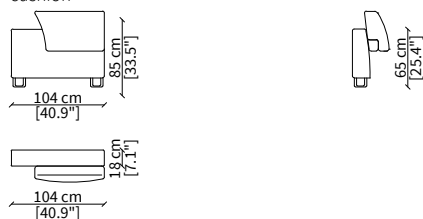

cod. 12118

Elemento 104x104 cm / Element 104x104 cm

SCHIENALE PER ANGOLO CON CUSCINO / CORNER BACKREST WITH CUSHION

cod. 12102

Schienale per angolo con cuscino / Corner backrest with cushion

Dimensioni espresse in cm se non diversamente indicato.
L'Azienda si riserva il diritto di apportare modifiche ai modelli senza preavviso.
Tolleranza sulle misure indicate di +/- 2%.