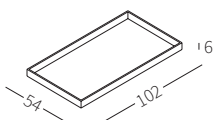

cod. 12431
Piano 102x54 cm
Top 102x54 cm

cod. 12430
Piano 102x34 cm
Top 102x34 cm

cod. 12431
Piano 102x54 cm
Top 102x54 cm

TRAY

Vassoio disponibile in due misure rivestito in cuoio per essere appoggiato sul bracciolo Top Flat.

Tray available in two sizes covered in hide-leather to be placed on the Top Flat armrest.

BOX

Elemento in legno disponibile in due misure per posizionamento su bracciolo Top Flat.

Wooden element available in two sizes to be placed on the Top Flat armrest.

cod. 12131
Vassoio 102x34 cm
Tray 102x34 cm

cod. 12132
Piano 102x54 cm
Top 102x54 cm

cod. 12432
Scatola 102x34xh22 cm
Box 102x34xh22 cm

cod. 12433
Scatola 102x54xh22 cm
Box 102x54xh22 cm

Dimensioni espresse in cm se non diversamente indicato.
L'Azienda si riserva il diritto di apportare modifiche ai modelli senza preavviso.
Tolleranza sulle misure indicate di +/- 2%.