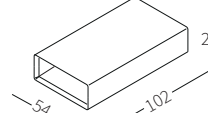

cod. 12430
Piano 102x34 cm
Top 102x34 cm

cod. 12431
Piano 102x54 cm
Top 102x54 cm

TRAY

Vassoio disponibile in due misure rivestito in cuoio per essere appoggiato sul bracciolo Top Flat.

Tray available in two sizes covered in hide-leather to be placed on the Top Flat armrest.

cod. 12131
Vassoio 102x34 cm
Tray 102x34 cm

cod. 12132
Piano 102x54 cm
Top 102x54 cm

BOX

Elemento in legno disponibile in due misure per posizionamento su bracciolo Top Flat.

Wooden element available in two sizes to be placed on the Top Flat armrest.

cod. 12432
Scatola 102x34xh22 cm
Box 102x34xh22 cm

cod. 12433
Scatola 102x54xh22 cm
Box 102x54xh22 cm

POUF ACCESSORI / POUF ACCESSORIES

Al Davis pouf è possibile coordinare i braccioli Top Flat e Flat per soluzioni arredative inaspettate e innovative.