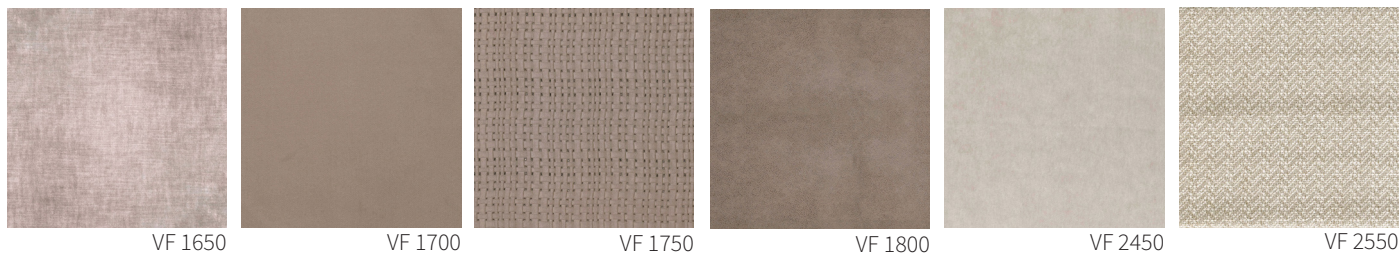

DAVIS SYSTEM
Design Gianfranco Frigerio

TESSUTO / FABRIC

I colori visualizzati, per ovvie ragioni tecniche, sono indicativi e possono differire dall'originale.

Fare riferimento al listino prezzi per uso e disponibilità di ogni singola finitura.

The colours visualized, for obvious technical reasons, are indicative and may differ from the original.

Please refer to price list for use and availability of each finish.

TESSUTO / FABRIC

PELLE / LEATHER