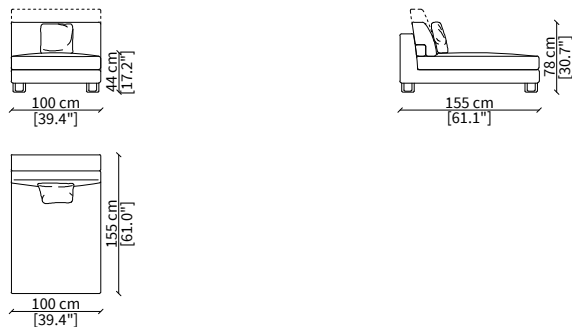

cod. 12136

Elemento 193 cm / Element 193 cm

ELEMENTO CHAISE LONGUE / CHAISE LONGUE ELEMENT

cod. 12110

Elemento 100 cm / Element 100 cm

cod. 12111

Elemento 120 cm / Element 120 cm

Dimensioni espresse in cm se non diversamente indicato.
L'Azienda si riserva il diritto di apportare modifiche ai modelli senza preavviso.
Tolleranza sulle misure indicate di +/- 2%.