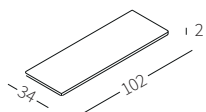

cod. 12432
Scatola 102x34xh22 cm
Box 102x34xh22 cm

cod. 12433
Scatola 102x54xh22 cm
Box 102x54xh22 cm

POUF ACCESSORI / POUF ACCESSORIES

Al Davis pouf è possibile coordinare i braccioli Top Flat e Flat per soluzioni arredative inaspettate e innovative.

The pouf Davis could be used with armrests Top Flat and Flat for unexpected and innovative solutions.

TOP WOOD

Top in legno disponibile in due misure per essere appoggiato sul bracciolo Top Flat.

Wooden top available in two sizes to be placed on the Top Flat armrest.

TOP MARBLE

Top in marmo disponibile in due misure per essere appoggiato sul bracciolo Top Flat.

Marble top available in two sizes to be placed on the Top Flat armrest.

cod. 12430
Piano 102x34 cm
Top 102x34 cm