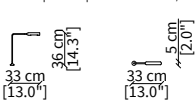

cod. TYDA

Lampada per cabinet / Cabinet lamp