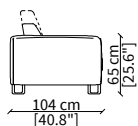

cod. 12133

Bracciolo **TWIN 23 cm** / Armrest **TWIN 23 cm**