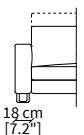

cod. 12101

Bracciolo **OUT 18 cm** / Armrest **OUT 18 cm**