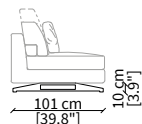

Piedino in metallo disponibile in differenti finiture. (Vedi pag. 19)

Metal foot available in different finishes. (See pag. 19)