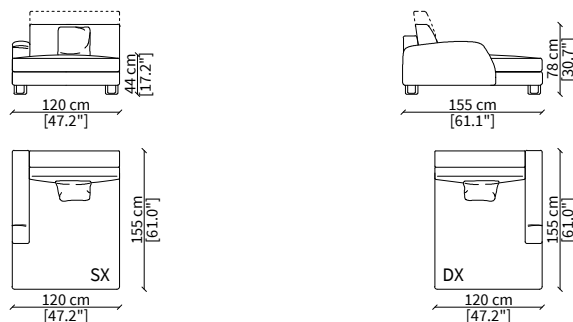

cod. 12143

Elemento 120 cm bracciolo CLASS / Element 120 cm armrest CLASS

Dimensioni espresse in cm se non diversamente indicato.
L'Azienda si riserva il diritto di apportare modifiche ai modelli senza preavviso.
Tolleranza sulle misure indicate di +/- 2%.