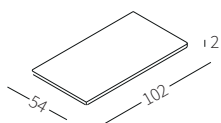

TOP MARBLE

Top in marmo disponibile in due misure per essere appoggiato sul bracciolo Top Flat.

Marble top available in two sizes to be placed on the Top Flat armrest.

cod. 12430
Piano 102x34 cm
Top 102x34 cm

cod. 12431
Piano 102x54 cm
Top 102x54 cm

cod. 12430
Piano 102x34 cm
Top 102x34 cm

cod. 12431
Piano 102x54 cm
Top 102x54 cm

TRAY

Vassoio disponibile in due misure rivestito in cuoio per essere appoggiato sul bracciolo Top Flat.