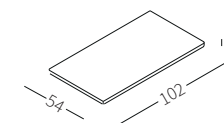

TOP MARBLE

Top in marmo disponibile in due misure per essere appoggiato sul bracciolo Top Flat.

Marble top available in two sizes to be placed on the Top Flat armrest.

cod. 12430
Piano 102x34 cm
Top 102x34 cm

cod. 12431
Piano 102x54 cm
Top 102x54 cm

cod. 12430
Piano 102x34 cm
Top 102x34 cm

cod. 12431
Piano 102x54 cm
Top 102x54 cm

TRAY

Vassoio disponibile in due misure rivestito in cuoio per essere appoggiato sul bracciolo Top Flat.