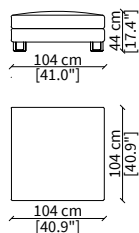

cod. 12118

Elemento 104x104 cm / Element 104x104 cm

SCHIENALE PER ANGOLO CON CUSCINO / CORNER BACKREST WITH CUSHION

cod. 12102

Schienale per angolo con cuscino / Corner backrest with cushion

Dimensioni espresse in cm se non diversamente indicato.
L'Azienda si riserva il diritto di apportare modifiche ai modelli senza preavviso.
Tolleranza sulle misure indicate di +/- 2%.

Dimensions in centimeter if not differently indicated.
The Company reserves the right to change the models without any advance notice.
Tolerance on the given sizes +/- 2%.

POUFS

cod. 12119

Elemento 104x104 cm / Element 104x104 cm