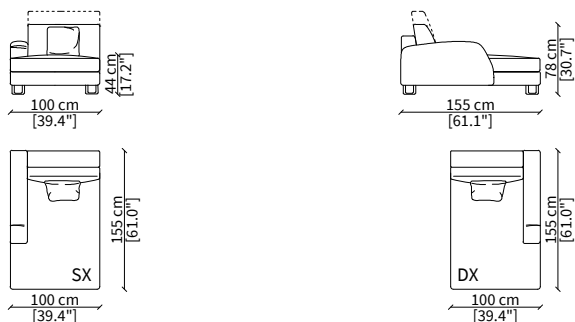

cod. 12143

Elemento 120 cm bracciolo CLASS / Element 120 cm armrest CLASS

Dimensioni espresse in cm se non diversamente indicato.
L'Azienda si riserva il diritto di apportare modifiche ai modelli senza preavviso.
Tolleranza sulle misure indicate di +/- 2%.