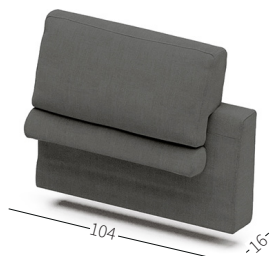

**SCHIENALE BACK
BACKREST CUSHION**

Lo schienale Back della collezione Davis è un elemento modulare innovativo che permette di risolvere situazioni angolari utilizzando al meglio lo spazio e garantendo l'imbattibile comfort della collezione.