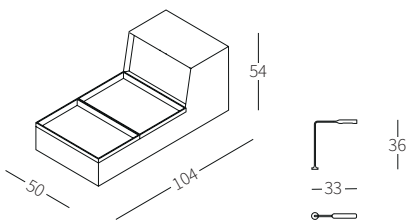

DAVIS CABINET - DAVIS LAMP

Elemento Cabinet in legno disponibile in varie finiture.

Cabinet element in wood available in different finishes.