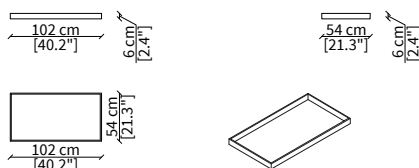

Cuscino a libero posizionamento 57x53 cm
Freestanding backrest with cushion 57x53 cm

cod. 7442

Cuscino a libero posizionamento 78x53 cm
Freestanding backrest with cushion 78x53 cm

PIANI / TOPS

cod. 12430

Piano 102x34 cm / Top 102x34 cm

cod. 12431

Piano 102x54 cm / Top 102x54 cm

VASSOI / TRAYS

cod. 12131

Vassoio 102x34 cm / Tray 102x34 cm

cod. 12132

Vassoio 102x54 cm / Tray 102x54 cm

SCATOLE / BOXES