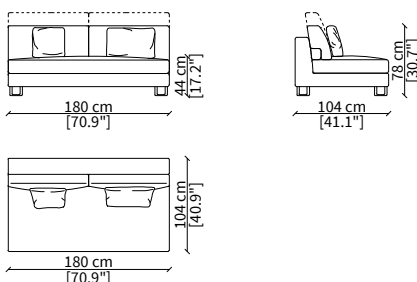

cod. 12107

Elemento 180 cm / Element 180 cm