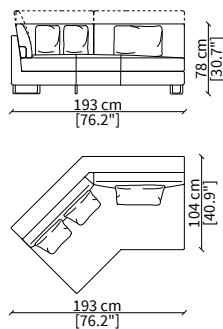

ELEMENTO CHAISE LONGUE / CHAISE LONGUE ELEMENT

cod. 12110

Elemento 100 cm / Element 100 cm