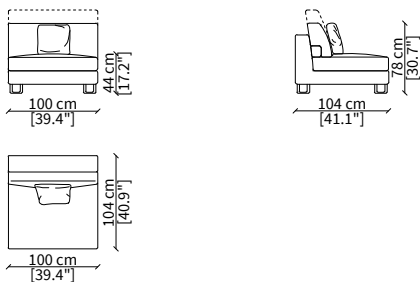

DAVIS SYSTEM

Design Gianfranco Frigerio

ELEMENTI CENTRALI / CENTRAL ELEMENTS

cod. 12103

Elemento 100 cm / Element 100 cm