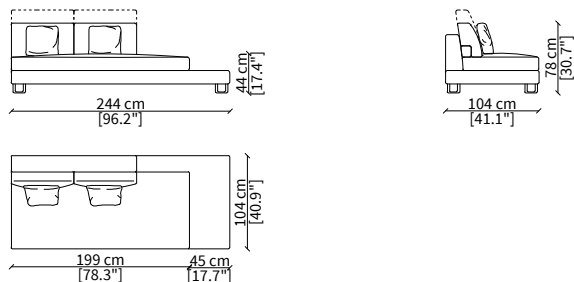

ELEMENTI DORMEUSE TOP / TOP DORMEUSE ELEMENTS

cod. 12522

Elemento 244 cm / Element 244 cm