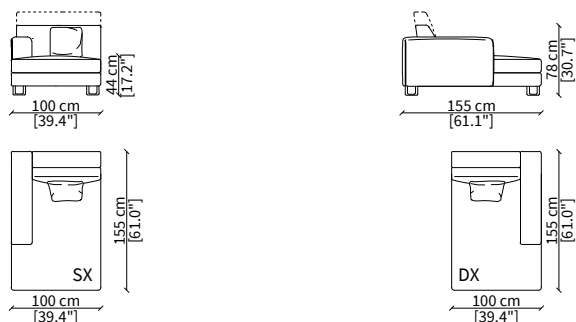

ELEMENTI CHAISE LONGUE CON BRACCIOLO / CHAISE LONGUE WITH ARMREST ELEMENTS

cod. 12134

Elemento 100 cm bracciolo TWIN / Element 100 cm armrest TWIN