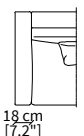

cod. 12101

Bracciolo **OUT 18 cm** / Armrest **OUT 18 cm**