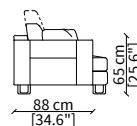

Bracciolo **TWIN 23 cm** / Armrest **TWIN 23 cm**

cod. 12545

Bracciolo **STYLE 18 cm** / Armrest **STYLE 18 cm**

cod. 12547

Bracciolo **SLIM 8 cm** / Armrest **SLIM 8 cm**

cod. 12546

Bracciolo **WAVE 26 cm** / Armrest **WAVE 26 cm**

Dimensioni espresse in cm se non diversamente indicato.
L'Azienda si riserva il diritto di apportare modifiche ai modelli senza preavviso.
Tolleranza sulle misure indicate di +/- 2%.

Dimensions in centimeter if not differently indicated.
The Company reserves the right to change the models without any advance notice.
Tolerance on the given sizes +/- 2%.