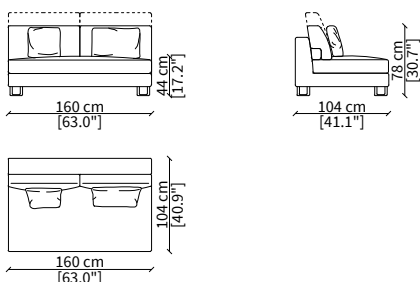

cod. 12106

Elemento 160 cm / Element 160 cm