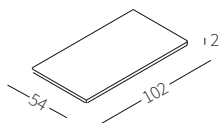

TOP WOOD

Top in legno disponibile in due misure per essere appoggiato sul bracciolo Top Flat.

Wooden top available in two sizes to be placed on the Top Flat armrest.

cod. 12430
Piano 102x34 cm
Top 102x34 cm

cod. 12431
Piano 102x54 cm
Top 102x54 cm

TOP MARBLE

Top in marmo disponibile in due misure per essere appoggiato sul bracciolo Top Flat.

Marble top available in two sizes to be placed on the Top Flat armrest.