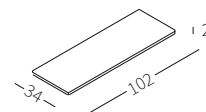

TOP MARBLE

Top in marmo disponibile in due misure per essere appoggiato sul bracciolo Top Flat.

Marble top available in two sizes to be placed on the Top Flat armrest.

cod. 12430
Piano 102x34 cm
Top 102x34 cm

cod. 12431
Piano 102x54 cm
Top 102x54 cm

cod. 12430
Piano 102x34 cm
Top 102x34 cm

cod. 12431
Piano 102x54 cm
Top 102x54 cm

TRAY

Vassoio disponibile in due misure rivestito in cuoio per essere appoggiato sul bracciolo Top Flat.