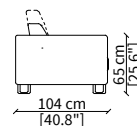

cod. 12101

Bracciolo **OUT 18 cm** / Armrest **OUT 18 cm**