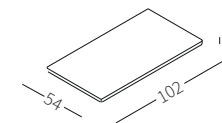

TOP WOOD

Top in legno disponibile in due misure per essere appoggiato sul bracciolo Top Flat.

Wooden top available in two sizes to be placed on the Top Flat armrest.

cod. 12430
Piano 102x34 cm
Top 102x34 cm

cod. 12431
Piano 102x54 cm
Top 102x54 cm

TOP MARBLE

Top in marmo disponibile in due misure per essere appoggiato sul bracciolo Top Flat.

Marble top available in two sizes to be placed on the Top Flat armrest.

cod. 12430
Piano 102x34 cm
Top 102x34 cm

cod. 12431
Piano 102x54 cm
Top 102x54 cm

TRAY

Vassoio disponibile in due misure rivestito in cuoio per essere appoggiato sul bracciolo Top Flat.

Tray available in two sizes covered in hide-leather to be placed on the Top Flat armrest.