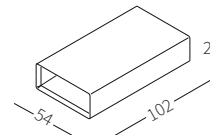

cod. 12131
Vassoio 102x34 cm
Tray 102x34 cm

cod. 12132
Piano 102x54 cm
Top 102x54 cm

cod. 12432
Scatola 102x34xh22 cm
Box 102x34xh22 cm

cod. 12433
Scatola 102x54xh22 cm
Box 102x54xh22 cm

Dimensioni espresse in cm se non diversamente indicato.
L'Azienda si riserva il diritto di apportare modifiche ai modelli senza preavviso.
Tolleranza sulle misure indicate di +/- 2%.