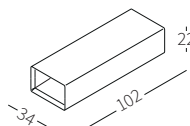

cod. 12431
Piano 102x54 cm
Top 102x54 cm

cod. 12430
Piano 102x34 cm
Top 102x34 cm

cod. 12431
Piano 102x54 cm
Top 102x54 cm

TRAY

Vassoio disponibile in due misure rivestito in cuoio per essere appoggiato sul bracciolo Top Flat.

Tray available in two sizes covered in hide-leather to be placed on the Top Flat armrest.

BOX

Elemento in legno disponibile in due misure per posizionamento su bracciolo Top Flat.

Wooden element available in two sizes to be placed on the Top Flat armrest.

cod. 12131
Vassoio 102x34 cm
Tray 102x34 cm

cod. 12132
Piano 102x54 cm
Top 102x54 cm

cod. 12432
Scatola 102x34xh22 cm
Box 102x34xh22 cm

cod. 12433
Scatola 102x54xh22 cm
Box 102x54xh22 cm

Dimensioni espresse in cm se non diversamente indicato.
L'Azienda si riserva il diritto di apportare modifiche ai modelli senza preavviso.
Tolleranza sulle misure indicate di +/- 2%.